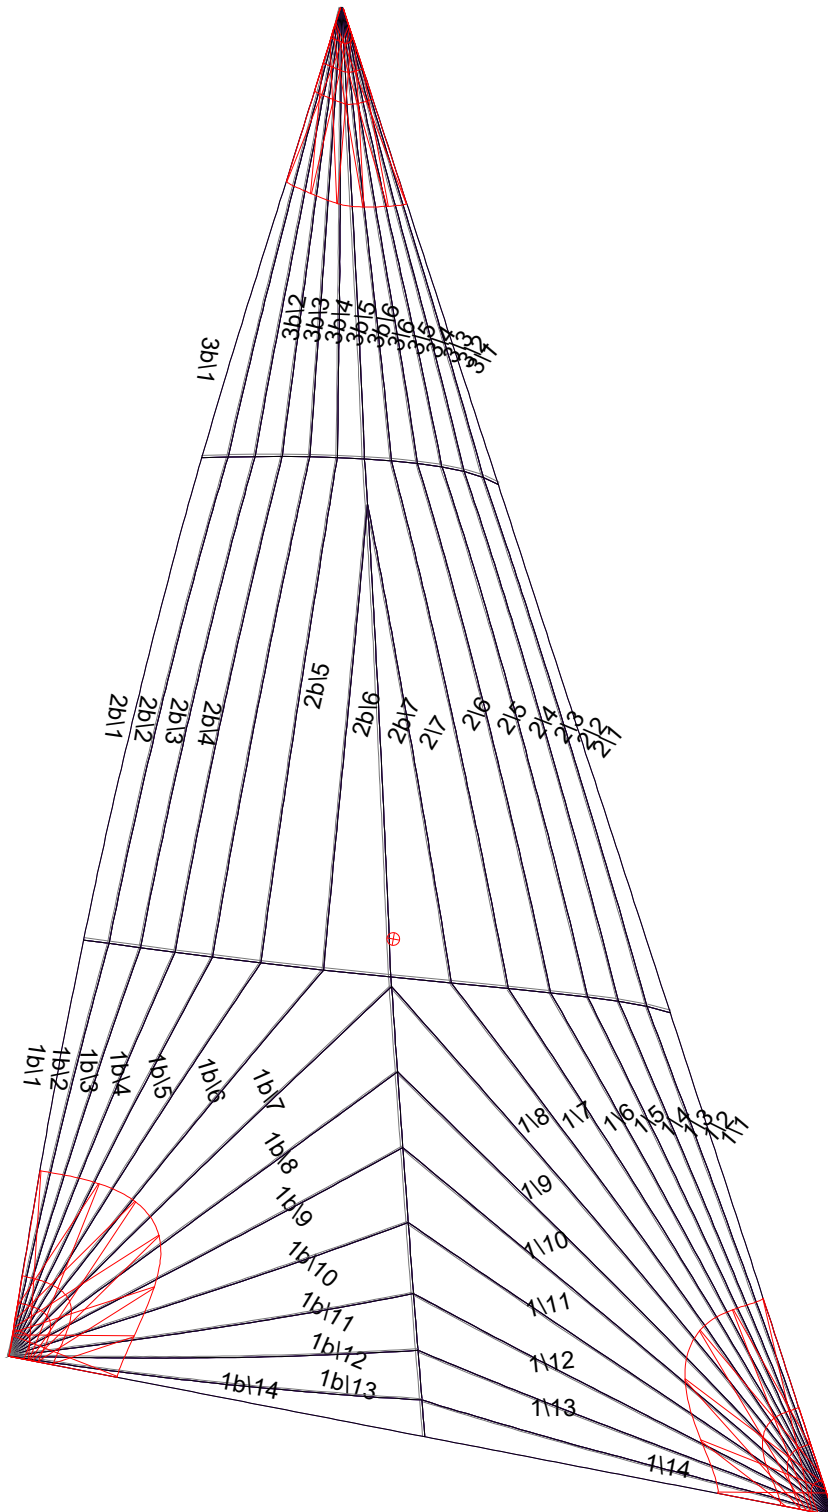

Closest Pt: 2.298m  
Closest Pt: 4.544m  
Closest Pt: 6.498m

## Seam Allowances

Zone:	Split	Radial	Cross
Zone: 1/a	0.025m	0.016m	0.025m
Zone: 1/b	0.025m	0.016m	0.025m
Zone: 2/a	0.025m	0.016m	0.025m
Zone: 2/b	0.025m	0.016m	0.025m
Zone: 3/a	0.025m	0.016m	0.025m
Zone: 3/b	0.025m	0.016m	0.025m

## Edge Excesses

Sail:	Luff	Leech	Foot
Sail:	0.000m	0.000m	0.000m

## Materials

Material	Area (m <sup>2</sup> )	Panels
White	36.57	1\2, 1\5, 1\10, 1\13, 1b\2 1b\5, 1b\10, 1b\13, 2\2, 2\3 2\4, 2\5, 2\6, 2\7, 2b\7 2b\6, 2b\5, 2b\4, 2b\3, 2b\2 3\2, 3\5, 3b\5, 3b\2
DK BLUE	21.62	1\1, 1\4, 1\7, 1\8, 1\11 1\14, 1b\1, 1b\4, 1b\7, 1b\8 1b\11, 1b\14, 2\1, 2b\1, 3\1 3\4, 3b\4, 3b\1
Lt Blue	13.85	1\3, 1\6, 1\9, 1\12, 1b\3 1b\6, 1b\9, 1b\12, 3\3, 3\6 3b\6, 3b\3