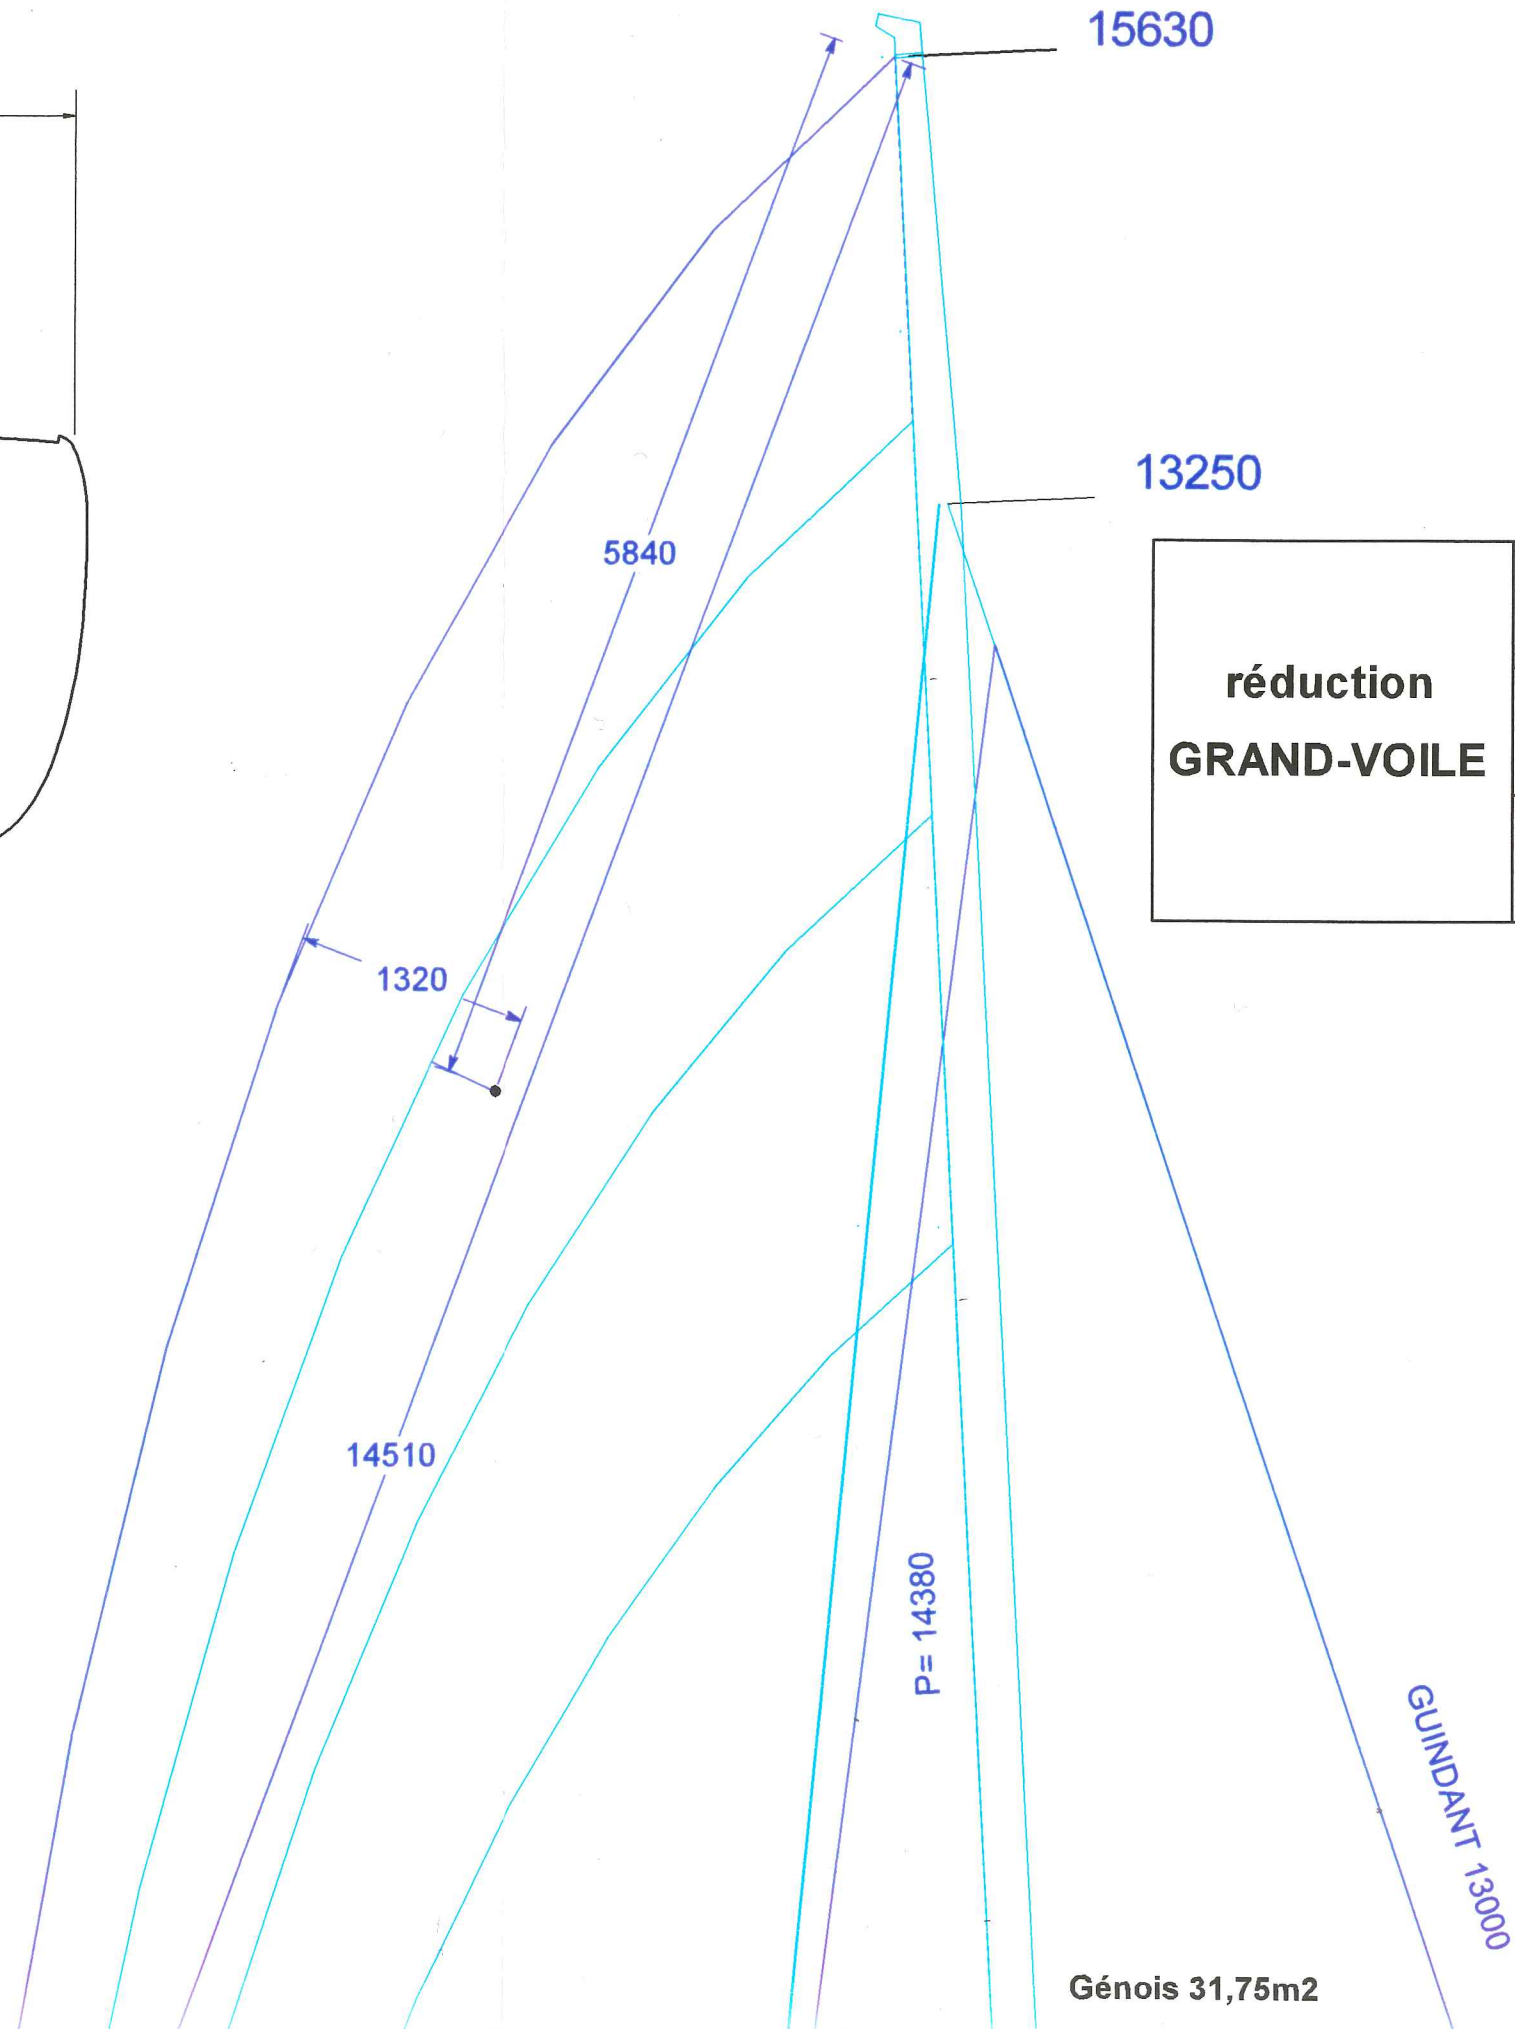

6304 Entraxe cadènes

Axe

Caractéristiques principales:
Largeur h.t: 6,50 M
Longueur coque: 11,90 M

réduction GRAND-VOILE	1 ris	43 m2
	2 ris	32 m2
	3 ris	20 m2

Génois 31,75m2