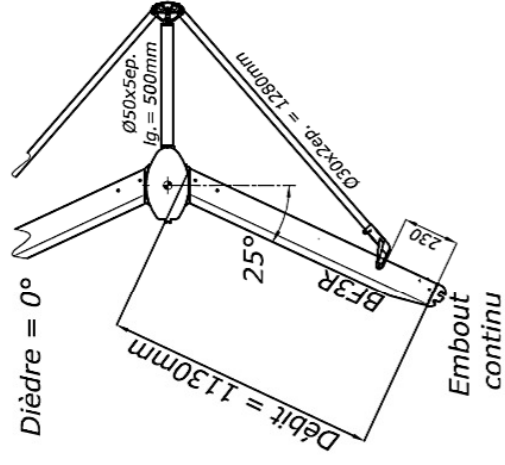

Câble 3 conducteurs section
(fourniture Vmg) 1.5z

* pas de cache axe
Détail platine
Tdm.

Windex 15
(* fourniture Chantier
/ pré-perçage de série)
Axe Ø12.7mm
moufflage Gv.

PLAN DE MATURE LAGOON 39' SERIE (LG3XA)

28/05/2018

Profil anodisé incolore

NF710 240x144mm

Bon pour accord:

Ce pan est propriété de la
société Scormap Vmg et
ne saurait être communiqué
sans son accord préalable.

Répartition
chicanes

Répartition
marche
escamotable

Etiquetage plastifié repères électro.

* lg. + 1.5m