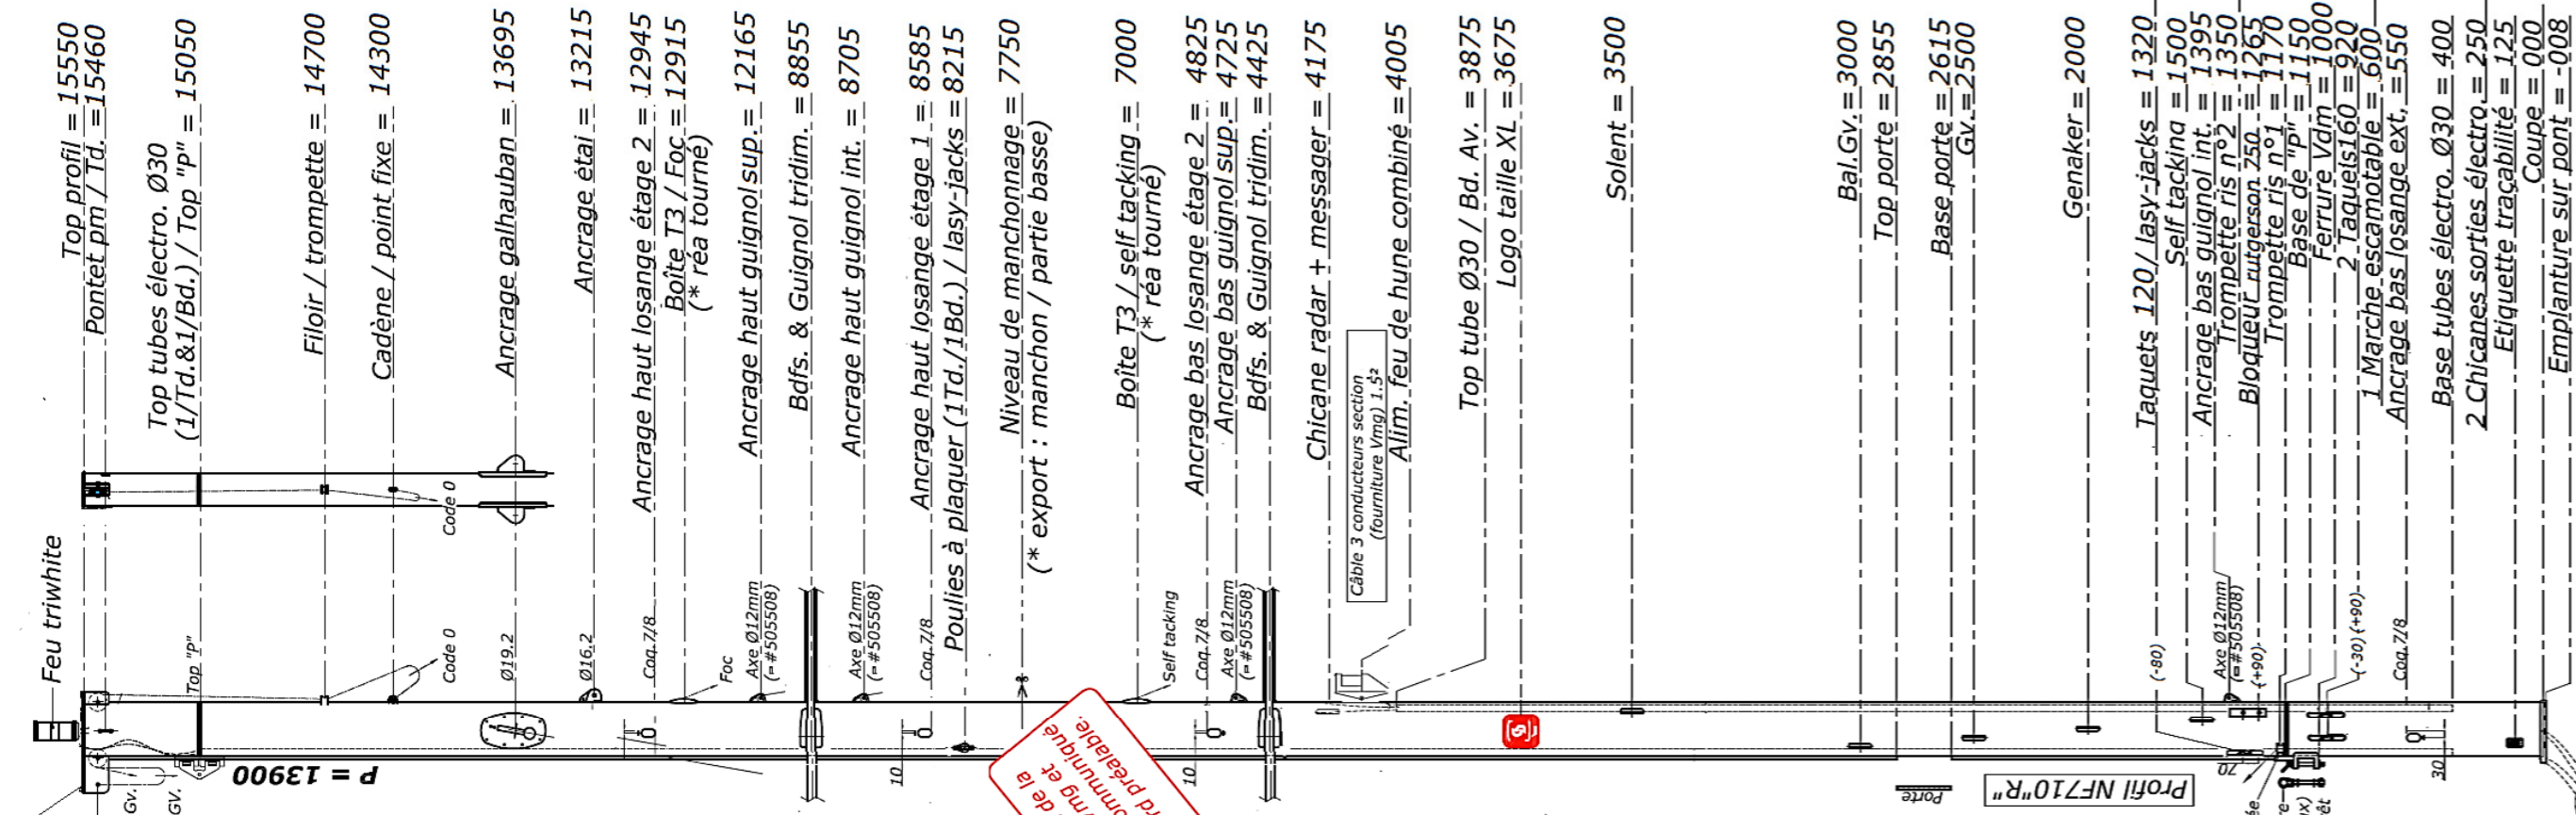

Câble 3 conducteurs section
(fourniture Vmg) 1.5z

* pas de cache axe
Détail platine
Tdm.

Windex 15
(* fourniture Chantier
/ pré-perçage de série)
Axe Ø12.7mm
moufflage Gv.

PLAN DE MATURE LAGOON 39' SERIE (LG3XA)

28/05/2018

Profil anodisé incolore

NF710 240x144mm

Bon pour accord:

Ce pan est propriété de la
société Scormap Vmg et
ne saurait être communiqué
sans son accord préalable.

Répartition
chicanes

Répartition
marche
escamotable

Répartition
Filoires & Coinçeur

Kit full batten VMG 27mm :
- 2 chariots 107 à crayons
avec coupleur de tétière
et 2 axes de liaison
- 4 chariots 107 latte à billes
- 4 chariots 67 inter à billes

Attribution repères électro.
n°4: feu de tête
n°5: feu de mouillage
n°6: feu de hune
n°8: négatif mat

Etiquetage plastifié repères électro.

* lg. + 1.5m