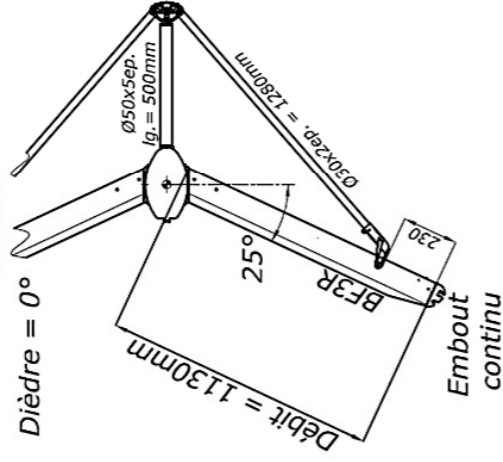

Câble 3 conducteurs section
(fourniture Vmg) 1.5z

* pas de cache axe
Détail platine
Tdm.

Windex 15
(* fourniture Chantier
/ pré-perçage de série)
Axe Ø12.7mm
moufflage Gv.

PLAN DE MATURE LAGOON 39' SERIE (LG3XA)

28/05/2018

Profil anodisé incolore

NF710 240x144mm

Bon pour accord:

Ce pan est propriété de la
société Scormap Vmg et
ne saurait être communiqué
sans son accord préalable.

Répartition
chicanes

Répartition
marche
escamotable

Etiquetage plastifié repères électro.

* lg. + 1.5m