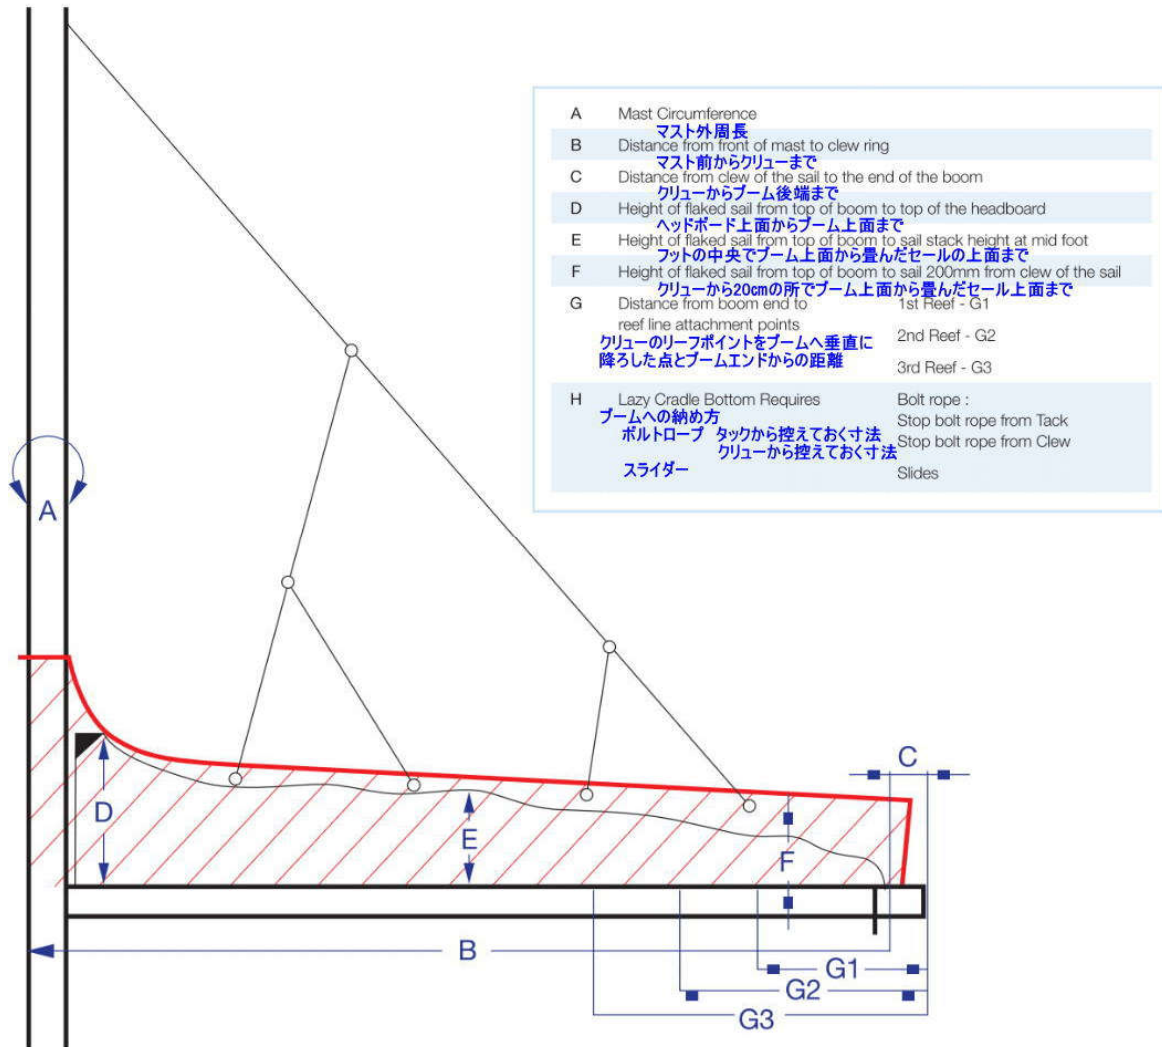

レージーバッグ(スタックパック)の採寸表 青木ヨット

型式 Y34S

お客様氏名

スクール艇

記入者

社長

Yamaha

34S

A	50cm		
B	465cm		
C	30cm		
D	90cm		
E	40cm		
F	30cm		
G1	90cm	G2 176cm	G3 None
H	Boltrope 25cm from tack 10cm from clew		