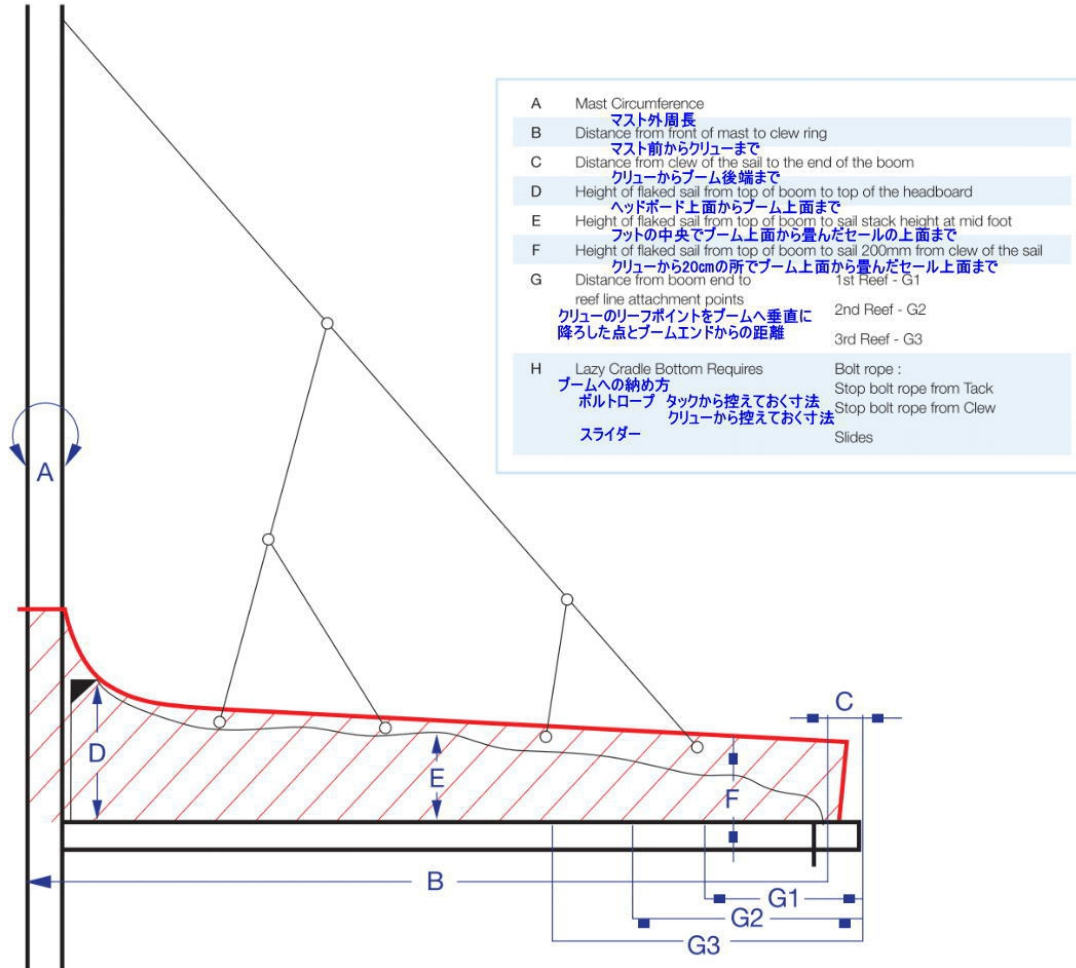

レージーバッグ(スタックパック)の採寸表 青木ヨット

型式 YAMAHA-25ML

お客様氏名 荒賀様

記入者 青木 周

YAMAHA 25ML

A	37cm				
B	303cm				
C	15cm				
D	75cm				
E	25cm				
F	20cm				
G1	40cm	G2	80cm	G3	None
H	Boltrope 20cm from tack 10cm from clew				